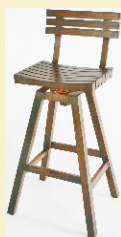

AP-623 Sofa
W. 79.3 D. 34 H. 33

AP-626 Swivel Club Chair
W. 29.5 D. 34 H. 33

AP-2448 Coffee Table
W. 24 D. 48 H. 19.2

AP-24SQ End Table
W. 24.4 D. 24.4 H. 21.7

VENICE BAR COLLECTION

SC-605
Bar Height
SC-605S
Counter Height

Venice Back Less
Bar Chair
W : 26"
D: 17"
H: 31"/27"
SH: 30"/26"

SC-705
Bar Height
SC-705S
Counter Height

Venice Back
Bar Chair
W : 26"
D: 17"
H: 41"
SH: 30"/26"

SC-715
Bar Height
SC-715S
Counter Height

Venice Back
Bar Chair-SWIVEL
W : 26"
D: 17"
H: 41"
SH: 30"/26"