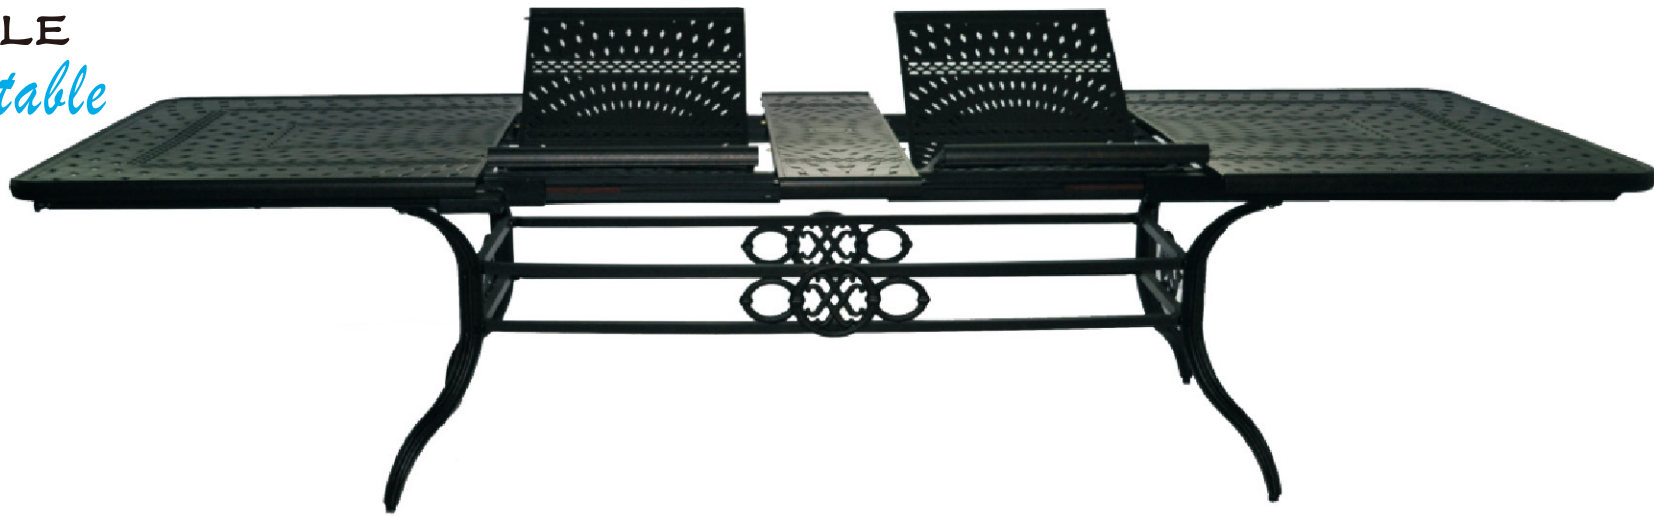

WINDSOR TABLE

Cast aluminum table

MODEL NO.	DESCRIPTION	SIZE (L W H)
WS-84-126	44" x (84"-126") EXTENDING TABLE	84 42 29
WS-60-84	42" x (60"-84") EXTENDING TABLE	60-84 42 29
WS-48-72	42" x (48"-72") EXTENDING TABLE	48-72 42 29
WS-42-66	42" x (42"-66") EXTENDING TABLE	42-66 42 29
WS-8284	84" x 42" RECT TABLE	84 42 29
WS-8384	84" x 42" OVAL TABLE	84 42 29
WS-8054	54" ROUND TABLE	54 54 29
WS-8048	48" ROUND TABLE	48 48 29
WS-B8036	36" ROUND BAR TABLE	36 36 29
WS-F8136	36" FOLDING TABLE	36 36 29
WS-C042	42" ROUND COFFEE TABLE	42 42 17
WS-C246	46" x 24" RECT COFFEE TABLE	
WS-C124	24" SQUARE COFFEE TABLE	24 24 21
WS-C021	21" END TABLE	21 21 17