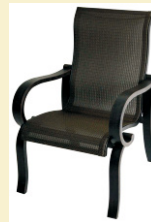

Victoria Cushion Collection

VC-611 Ding Chair
 W. 28 D. 34 H. 40

VC-614 Swivel Rocker
 W. 28 D. 34 H. 40

VC-615 Bar Stool
 W. 28 D. 34 H. 53

VC-625 Spring Club
 W. 30 D. 37 H. 40

VC-T-611
 Sling Chair
 W. 26.5 D. 29 H. 40

VC-T-614
 Sling Swivel Rocker
 W. 26.5 D. 29 H. 40

VC-T-615
 Sling Bar Stool
 W. 26.5
 D. 26.5
 H. 53.5

VC-T-616
 Sling Chaise Lounge
 W. 27 D. 84 H. 39.5

VC-626 Swivel Club
 W. 30 D. 37 H. 40

VC-621 Club Chair
 W. 30 D. 37 H. 40