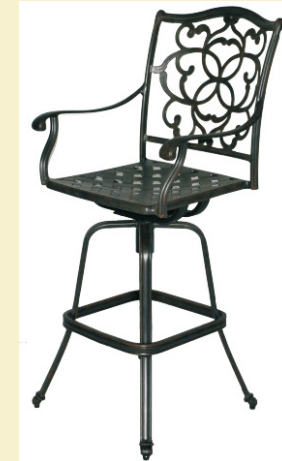

Cast aluminum
Camino Real
Bar Stool
(CM-615)

Casting Aluminum

NA-611 Nassau cast aluminum KD arm chair
 NA-614 Nassau cast aluminum swivel rocker
 NA-615 Nassau cast aluminum bar stool

NA-621 Nassau cast aluminum club chair
 NA-622 Nassau cast aluminum loveseat
 NA-623 Nassau cast aluminum sofa
 NA-626 Nassau cast alumin swivel club chair
 NA-624 Nassau Ottoman

BM-611
 Bahama
 Dining Chair

BM-614
 Bahama
 Swivel Rocker

TRADITIONAL CASTING ALUMINUM CHAIR

ROM-611
ROMA DINING CHAIR
W. 24 D. 26.5 H. 36

FON-611
FLORENCE DINING CHAIR
W. 24 D. 26.5 H. 36

TON-611
TORINO DINING CHAIR
W. 24 D. 26.5 H. 36

ROM-615
ROMA BAR STOOL
W. 24 D. 26.5 H. 48

FON-615
FLORENCE BAR STOOL
W. 24 D. 26.5 H. 48

ROM-614
ROMA SWIVEL ROCKER
W. 24 D. 26.5 H. 36

FON-614
FLORENCE SWIVEL ROCKER
W. 24 D. 26.5 H. 36

TON-614
TORINO SWIVEL ROCKER
W. 24 D. 26.5 H. 36