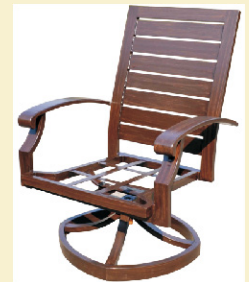

CL-614T
Swivel Rocker
W. 25 D. 25 H. 37.4

CL-615T
Bar Stool
W. 25 D. 27 H. 51

CL-T-611
Sling Dining Chair
W. 26 D. 29 H. 40

CL-T-614
Sling Swivel Rocker
W. 26 D. 29 H. 40

GLOBLE COLLECTION

GB-611 DINING CHAIR
 D W SH H
 32.3 29 13.8 40.2