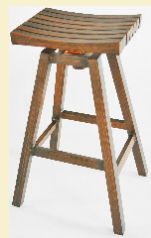

AP-623 Sofa
W. 79.3 D. 34 H. 33

AP-626 Swivel Club Chair
W. 29.5 D. 34 H. 33

AP-2448 Coffee Table
W. 24 D. 48 H. 19.2

AP-24SQ End Table
W. 24.4 D. 24.4 H. 21.7

VENICE BAR COLLECTION

SC-605
Bar Height
SC-605S
Counter Height

Venice Back Less
Bar Chair
W : 26"
D: 17"
H: 31"/27"
SH: 30"/26"

SC-705
Bar Height
SC-705S
Counter Height

Venice Back
Bar Chair
W : 26"
D: 17"
H: 41"
SH: 30"/26"

SC-715
Bar Height
SC-715S
Counter Height

Venice Back
Bar Chair-SWIVEL
W : 26"
D: 17"
H: 41"
SH: 30"/26"